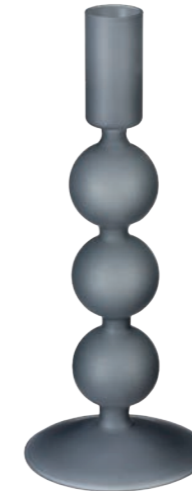

790 000 026
Kerzenhalter, aschgrau matt,
21,5 cm, Glas, VE 6 Stk.
candleholder, ash grey matt,
21,5 cm, glass, unit 6 pcs.