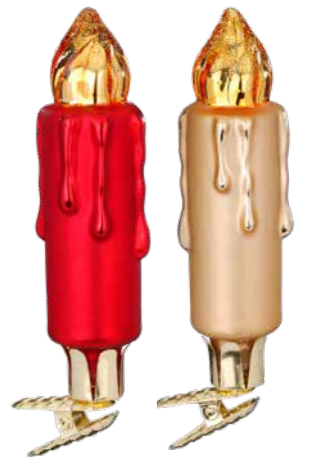

64832 H120
Kerze, Glas, 10,5 cm,
2-fach sortiert, VE 12 Stk.
candle, glass, 10,5 cm,
2 assorted, unit 12 pcs.