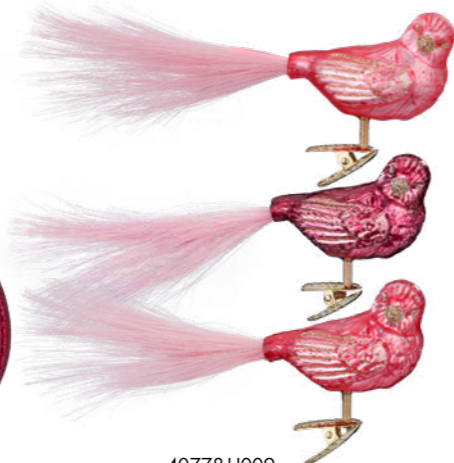

40778 H009
Vogel, 18 Stk. in PoS-Disp., Glas,
4,5 cm, 3-fach sortiert, VE 36 Stk.
bird, 18 pcs. in PoS-disp., glass,
4,5 cm, 3 assorted, unit 36 pcs.