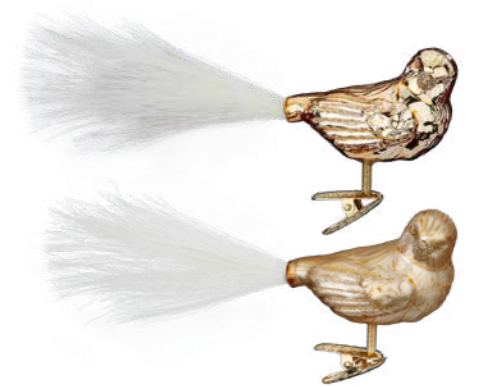

40770 H009
Vogel, 18 Stk. in PoS-Disp., Glas,
4,5 cm, 2-fach sortiert, VE 36 Stk.
bird, 18 pcs. in PoS-disp., glass,
4,5 cm, 2 assorted, unit 36 pcs.