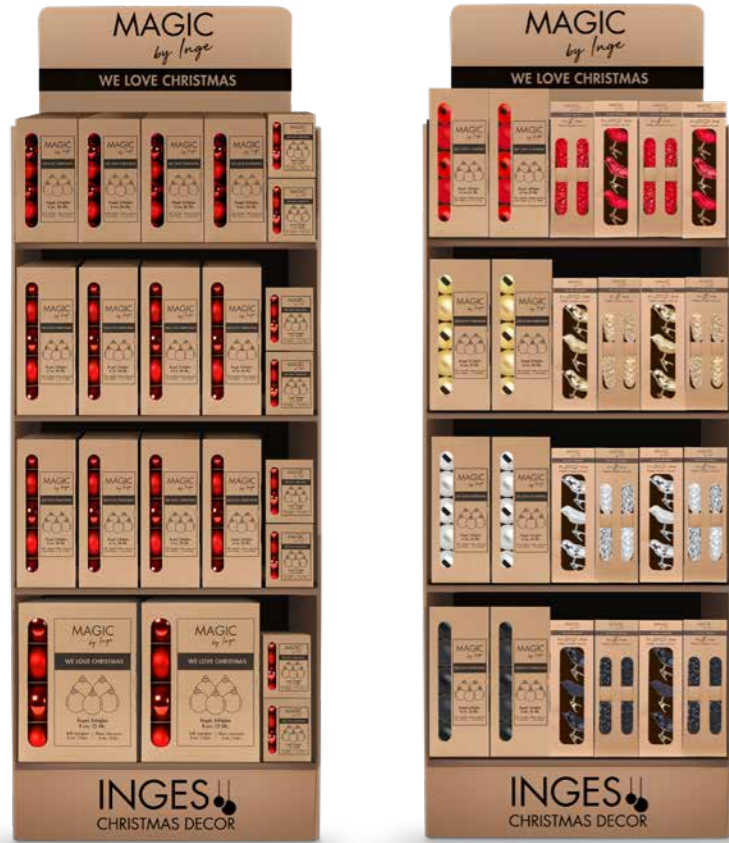

DISPLAYS UND POS LÖSUNGEN

DISPLAYS AND POS SOLUTIONS

Mit unseren Lösungen für Ihren Point of Sale bieten wir Ihnen eine funktionale Möglichkeit, um Ihr ausgewähltes *MAGIC by Inge* Sortiment optimal in bedarfsgerechten Mengen, höchster Flexibilität und ganz nach Kundenbedarf zu präsentieren. Die ideale Präsentation in Norm-Maßen, ermöglicht Ihnen ein schnelles Handling bei der Lieferung und Positionierung. Mit unseren Boden- und Thekendisplays können Sie Ihre Fläche individuell gestalten und Schnelldreher verkaufsfördernd platzieren.

With our solutions for your point of sale, we offer you a functional possibility to present your selected *MAGIC by Inge* assortment optimally in demand-oriented quantities, highest flexibility and according to customer needs. The ideal presentation in standard dimensions enables you to handle delivery and positioning quickly. With our floor and counter displays, you can individually design your space and place fast-moving items to promote sales.

Wir beraten Sie gerne!
Bitte zögern Sie nicht, sich mit Ihrem zuständigen Ansprechpartner in Verbindung zu setzen!
Weitere Infos S. 243

We are pleased to provide advice! Please do not hesitate to get in touch with your contact in the sales department!
Further information p. 243

Display mit 118 Boxen
display with 118 boxes

Display mit 168 Boxen
display with 168 boxes