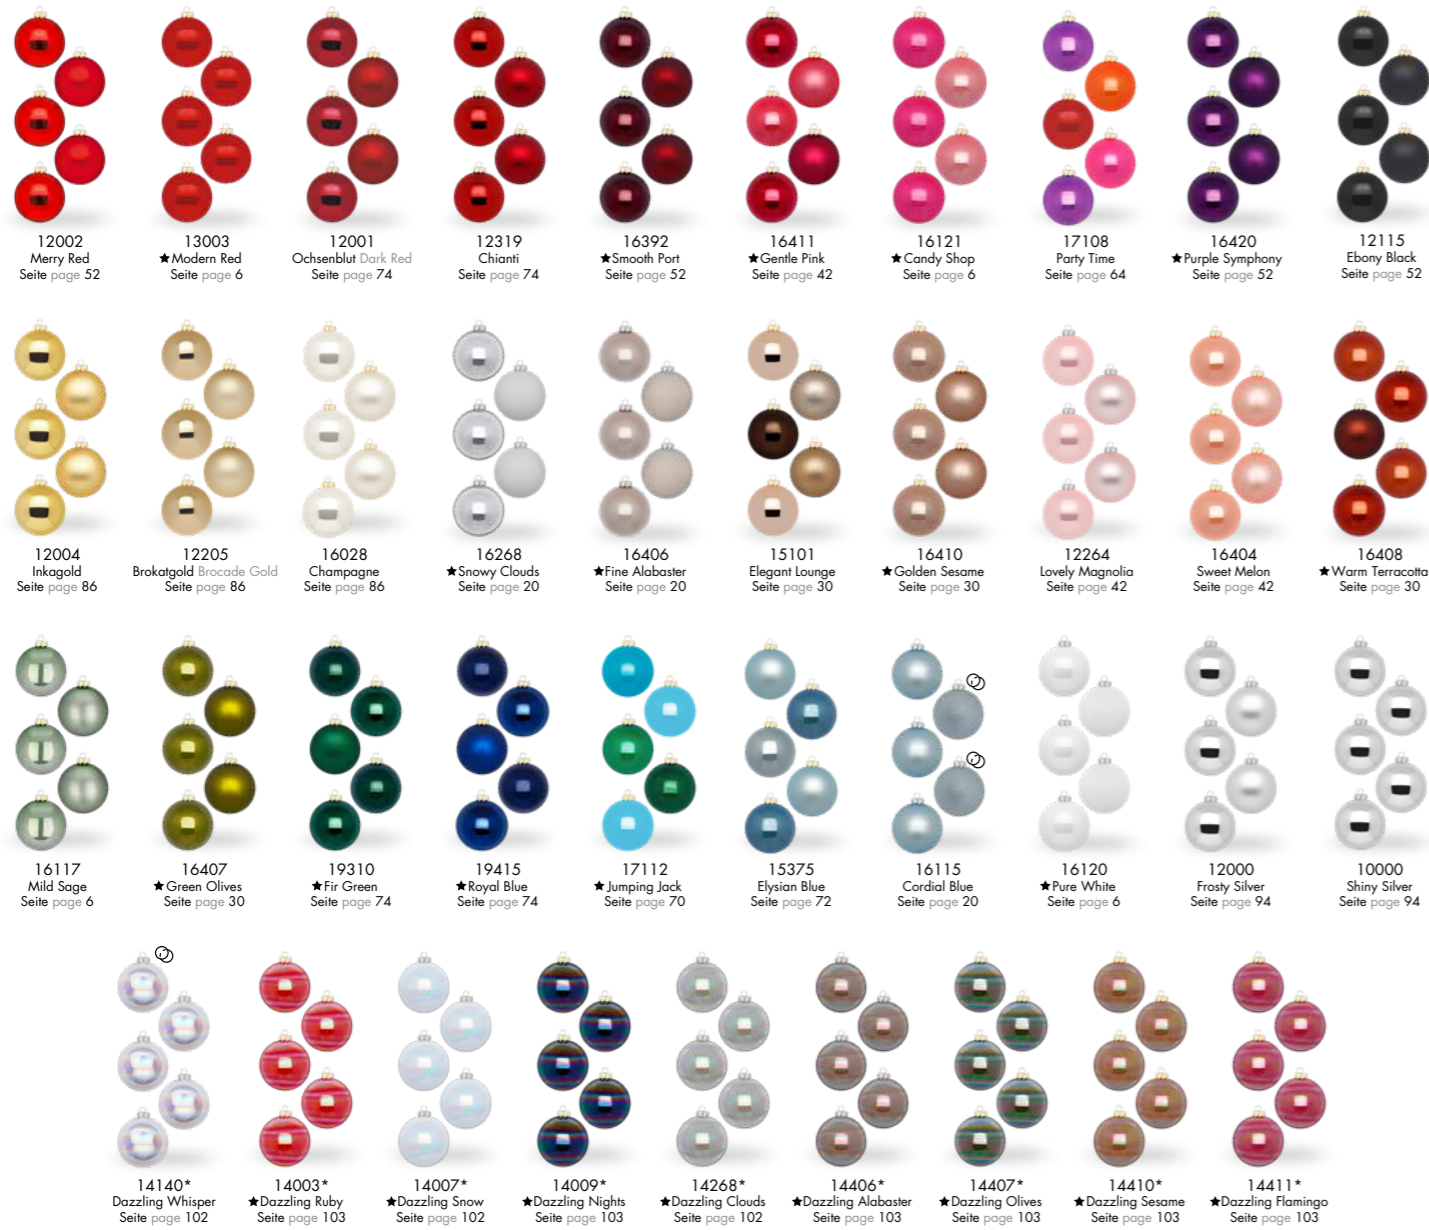

MAGIC
by Inge
2024

World of Colours

* nur in den Größen P620, P630 und P812 erhältlich only available in the sizes P620, P630, and P812
 ☉ transparent / semitransparent ★ NEU NEW

Trends 2024

- NATURSCHUTZPROJEKTE02
NATURE CONSERVATION PROJECTS
- FESTIVE FUN04
- SNOW WALK.....18
- GREEN BALANCE.....28
- FAIRY TALES.....40
- RUBY NIGHTS 50