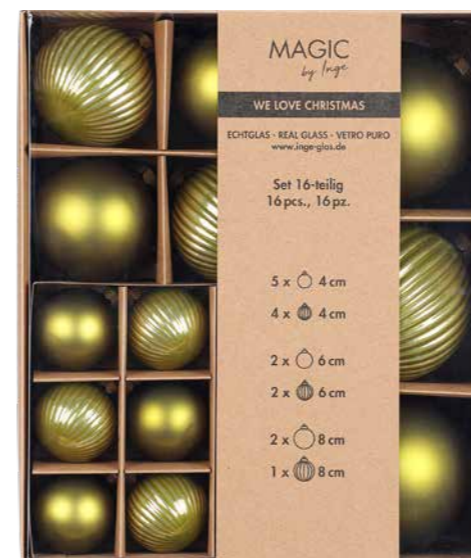

Ebony Black
12115P418
Strukturkugeln, 4, 6 und 8 cm,
Glas, 16 Stk., VE 8 Box
structured balls, 4, 6 and 8 cm,
glass, 16 pcs., unit 8 box

Merry Red
12002P418
Strukturkugeln, 4, 6 und 8 cm,
Glas, 16 Stk., VE 8 Box
structured balls, 4, 6 and 8 cm,
glass, 16 pcs., unit 8 box