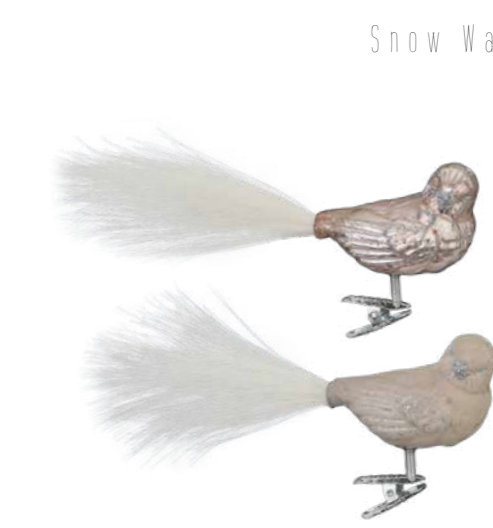

40775 H009 Vogel, 18 Stk. in PoS-Disp., Glas, 4,5 cm, 2-fach sortiert, VE 36 Stk. bird, 18 pcs. in PoS-disp., glass, 4,5 cm, 2 assorted, unit 36 pcs.